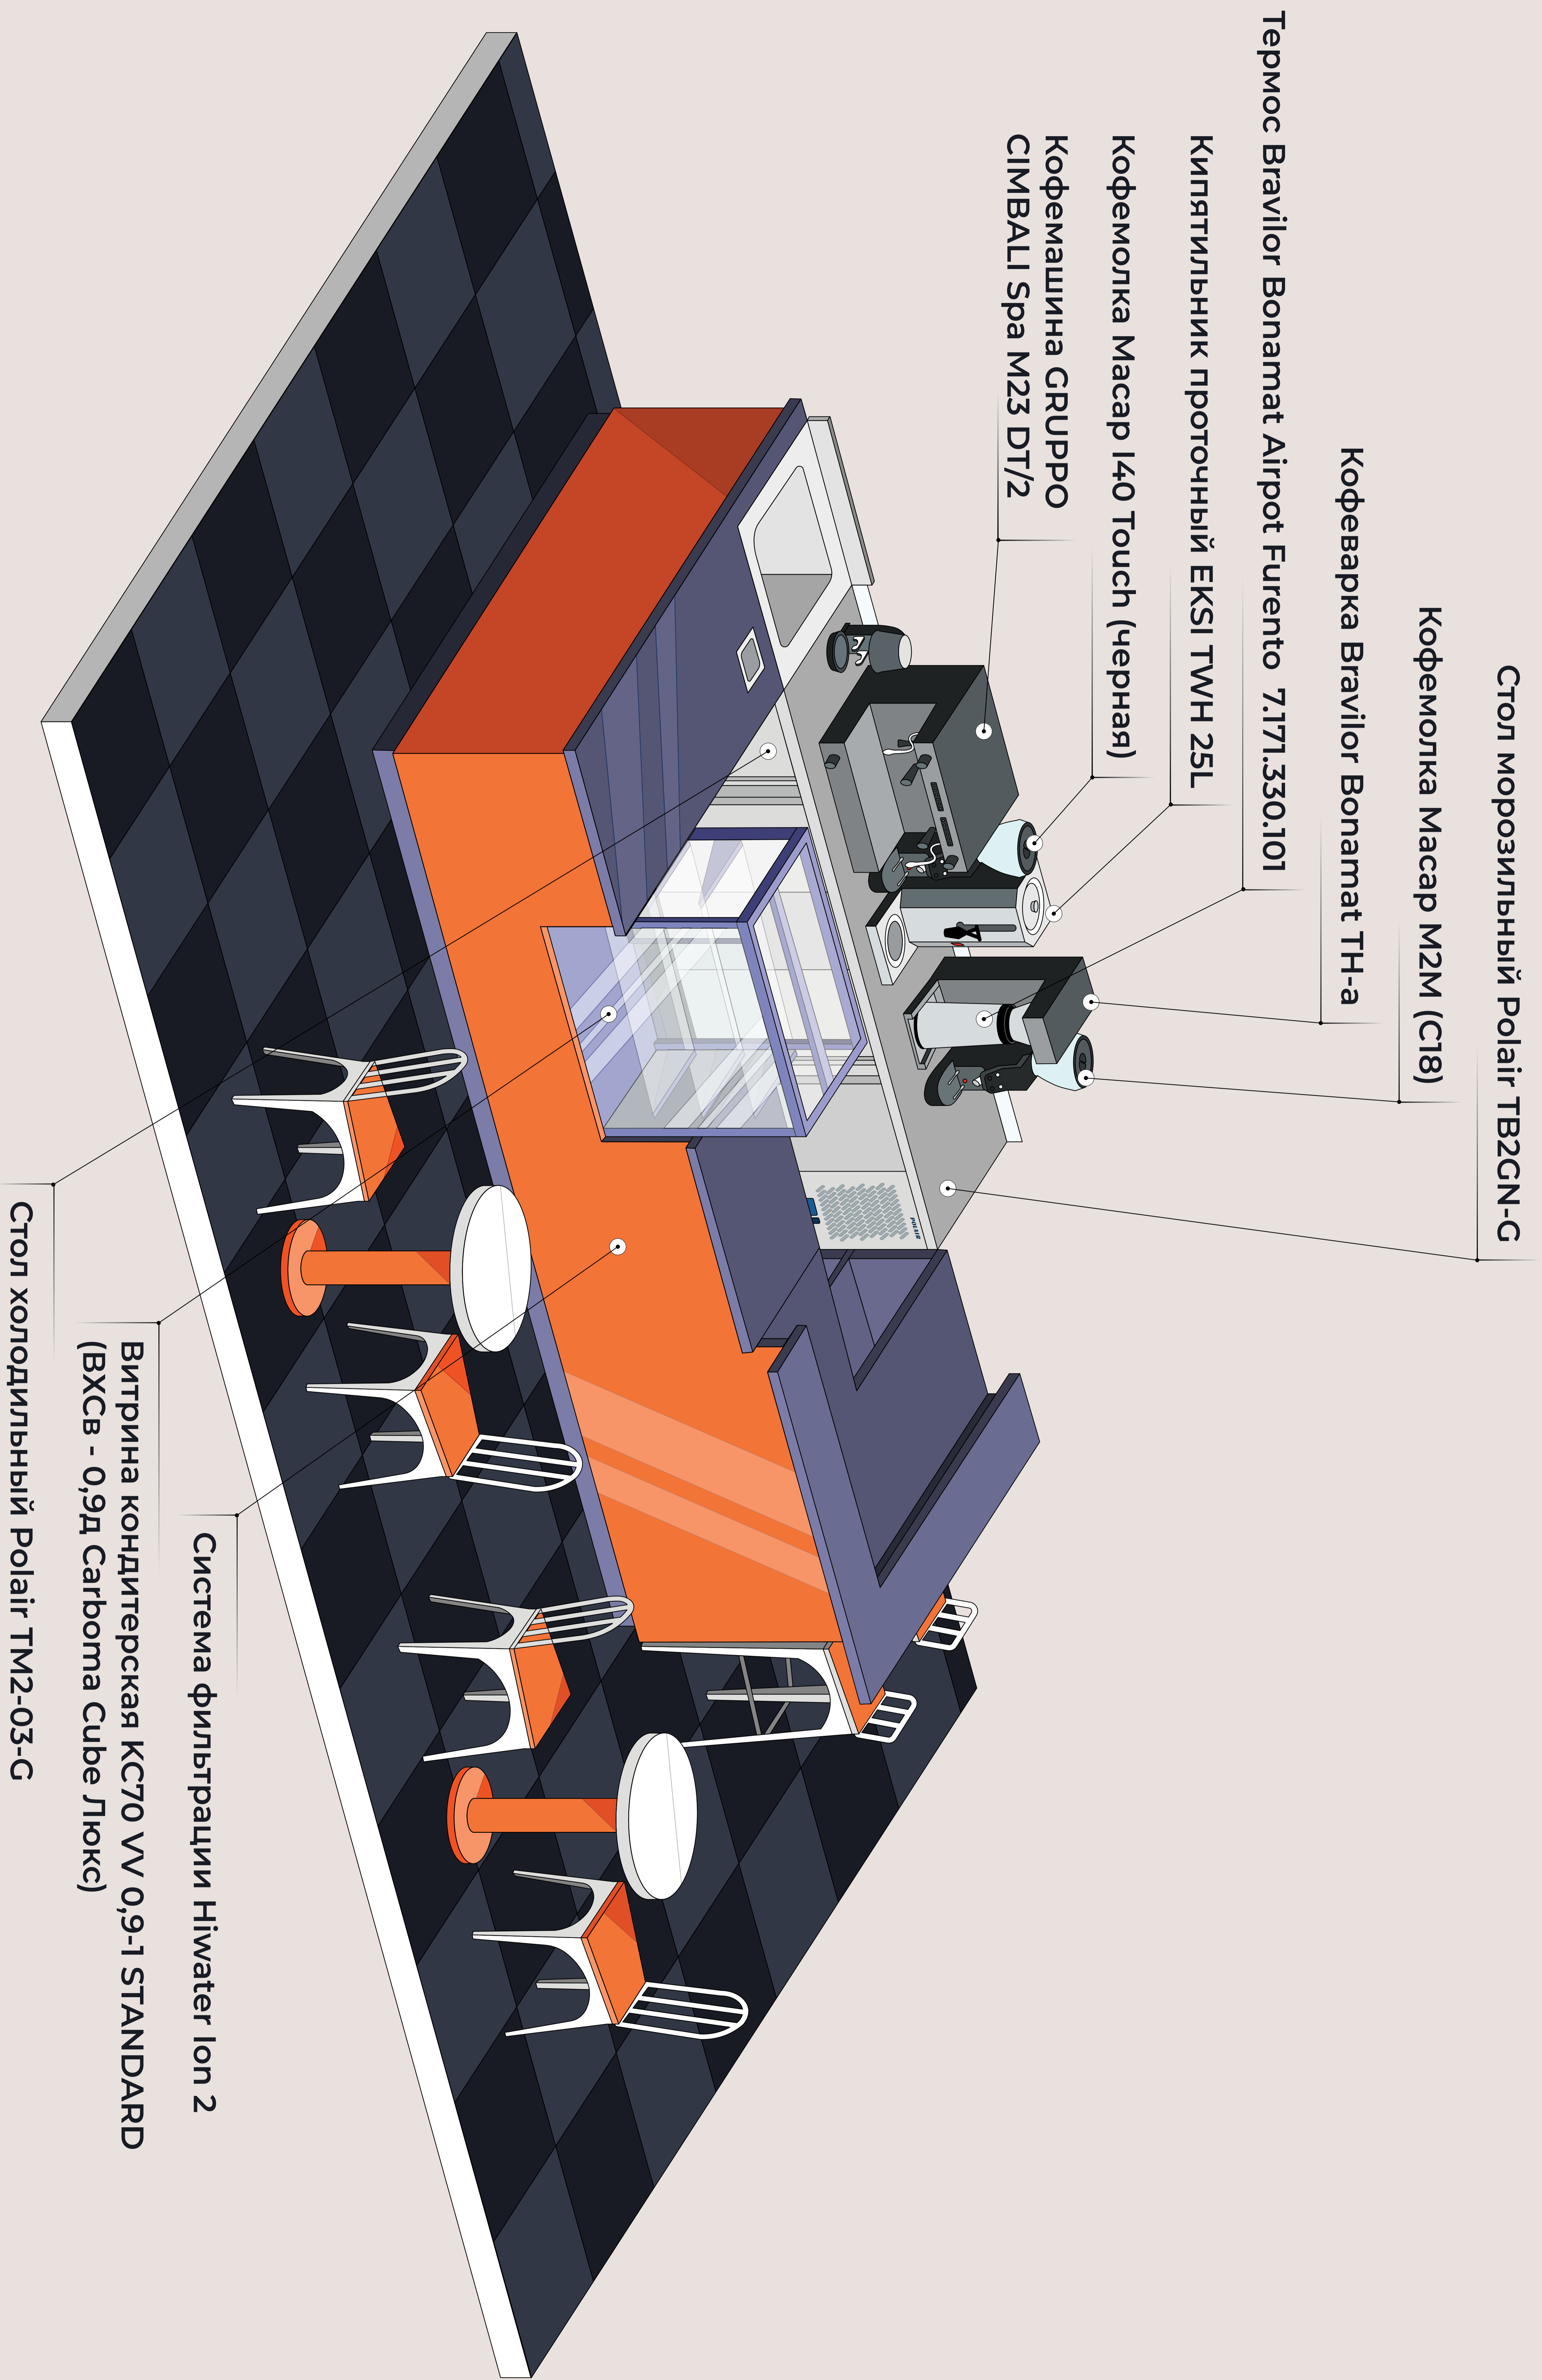

Масар I40 Touch (черная)

МАСАР

 Италия

Размеры **мм:** 230x270x615

Мощность **кВт:** 0.35

Напряжение **В:** 220

Количество: 1

Кофемолка

Масар M2M (C18)

МАСАР

 Италия

Размеры **мм:** 152x250x382

Мощность **кВт:** 0.2

Напряжение **В:** 220

Количество: 1

Кофеварка

Витрина кондитерская

КС70 VV 0,9-1 STANDARD
(ВХСв - 0,9д Carbona Cube Люкс)

Carbona  Россия

Размеры **мм:** 900x700x1280 (1330)

Мощность **кВт:** 0,4

Напряжение **В:** 220/1

Количество: 1

Остались вопросы?